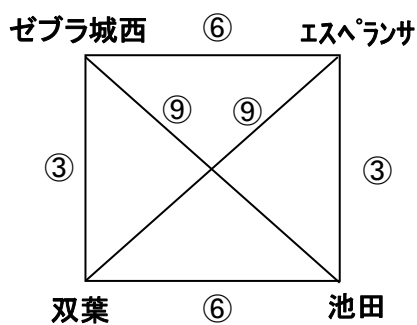

《 ミズノチャレンジカップ ・ 順位リーグ 組合せ 》

平成28年 1月17日 (日)

会場：中央公園運動広場

【4位グループ】

【5位グループ】

【6位グループ】

【試合時間及び組合せ】

※ 組合せ表 ()内は審判割り