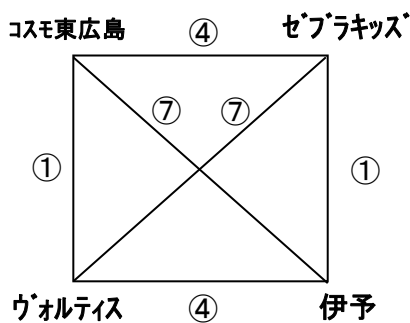

《 ミズノチャレンジカップ ・ 順位リーグ 組合せ 》

平成28年 1月17日 (日)

会場：中央公園運動広場

【4位グループ】

【5位グループ】

【6位グループ】

【試合時間及び組合せ】

※ 組合せ表 ()内は審判割り