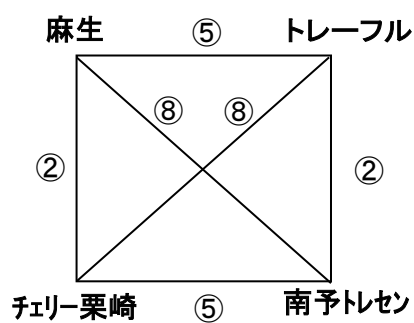

《 ミズノチャレンジカップ ・ 順位リーグ 組合せ 》

平成28年 1月17日 (日)

会場：中央公園運動広場

【4位グループ】

【5位グループ】

【6位グループ】

【試合時間及び組合せ】

※ 組合せ表 ()内は審判割り