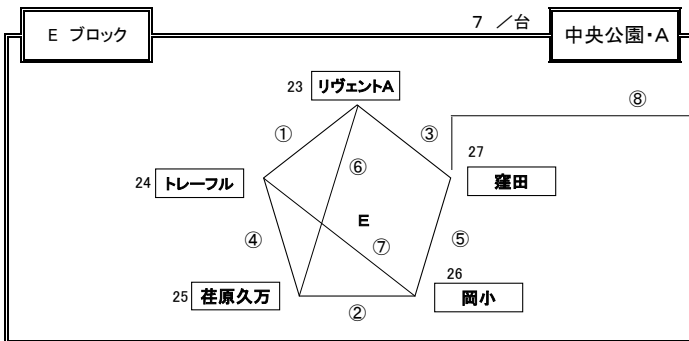

# H28年度 松山センチュリーライオンズクラブ杯・中予選手権大会 予選リーグ 組合せ

開催日：2017・01月28日～01月29日（抽選日：2017・01月05日）

※ 開会式(1/28)：中央公園運動広場 AM 9:00～ 中央公園会場チームは全員参加の事 会場準備：中央公園・市民G 8:00～（ふれあいG:上灘SC）

☆ 試合時間及び審判割り当

(6チームのブロック)

監督会議：9:00～

試合時間	主審	副審	副審	第4審
① 09:30～10:05	4	5	6	3
② 10:10～10:45	1	2	5	6
③ 10:50～11:25	3	2	1	4
④ 11:30～12:05	6	5	4	1
⑤ 12:10～12:45	2	3	1	6
⑥ 12:50～13:25	5	4	3	2
⑦ 13:30～14:05	1	6	3	4
⑧ 14:10～14:45	2	6	5	3
⑨ 14:50～15:25	4	5	1	2

※ 大会要項・9項:競技規則&大会規定⇒リンク戦の順位決定方法に従う

☆ 各ブロック責任者

ブロック	会場責任者	規律責任者	審判責任者
A ブロック	MFC	ゼブラキッズ	榎
B ブロック	上灘	伊予	ゼブラ城西
C ブロック	潮見	久枝	石井北
D ブロック	さくら	石井東・A	北伊予

☆ 各ブロック責任者

ブロック	会場責任者	規律責任者	審判責任者
E ブロック	MFC	リヴェントA	窪田
F ブロック	MFC	帝人・A	松山・B
G ブロック	三津浜	小野	松山・A
H ブロック	石井	宮前	重信K