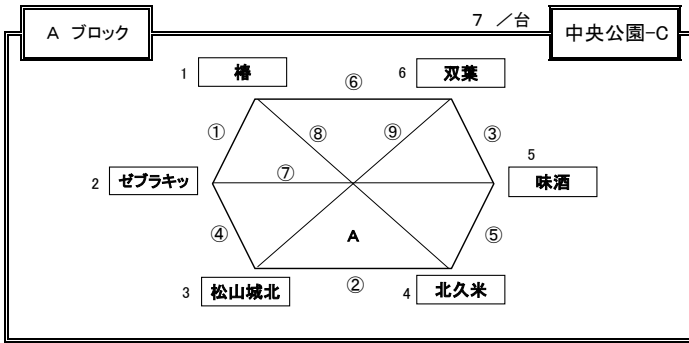

# H28年度 松山センチュリーライオンズクラブ杯・中予選手権大会 予選リーグ 組合せ

開催日：2017・01月28日～01月29日（抽選日：2017・01月05日）

※ 開会式(1/28)：中央公園運動広場 AM 9:00～ 中央公園会場チームは全員参加の事 会場準備：中央公園・市民G 8:00～（ふれあいG:上灘SC）

☆ 試合時間及び審判割り当

(6チームのブロック)

監督会議：9:00～

試合時間	主審	副審	副審	第4審
① 09:30～10:05	4	5	6	3
② 10:10～10:45	1	2	5	6
③ 10:50～11:25	3	2	1	4
④ 11:30～12:05	6	5	4	1
⑤ 12:10～12:45	2	3	1	6
⑥ 12:50～13:25	5	4	3	2
⑦ 13:30～14:05	1	6	3	4
⑧ 14:10～14:45	2	6	5	3
⑨ 14:50～15:25	4	5	1	2

※ 大会要項・9項:競技規則&大会規定⇒リンク戦の順位決定方法に従う

☆ 各ブロック責任者

ブロック	会場責任者	規律責任者	審判責任者
A ブロック	MFC	ゼブラキッズ	榎
B ブロック	上灘	伊予	ゼブラ城西
C ブロック	潮見	久枝	石井北
D ブロック	さくら	石井東・A	北伊予

☆ 各ブロック責任者

ブロック	会場責任者	規律責任者	審判責任者
E ブロック	MFC	リヴェントA	窪田
F ブロック	MFC	帝人・A	松山・B
G ブロック	三津浜	小野	松山・A
H ブロック	石井	宮前	重信K