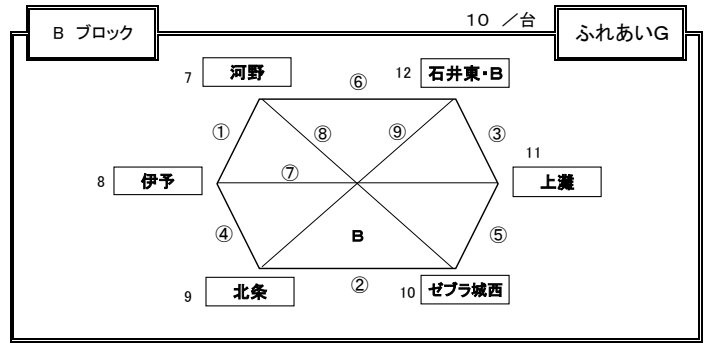

# H28年度 松山センチュリーライオンズクラブ杯・中予選手権大会 予選リーグ 組合せ

開催日：2017・01月28日～01月29日（抽選日：2017・01月05日）

※ 開会式(1/28)：中央公園運動広場 AM 9:00～ 中央公園会場チームは全員参加の事 会場準備：中央公園・市民G 8:00～（ふれあいG:上灘SC）

☆ 試合時間及び審判割り当

(6チームのブロック)

監督会議：9:00～

試合時間	主審	副審	副審	第4審
① 09:30～10:05	4	5	6	3
② 10:10～10:45	1	2	5	6
③ 10:50～11:25	3	2	1	4
④ 11:30～12:05	6	5	4	1
⑤ 12:10～12:45	2	3	1	6
⑥ 12:50～13:25	5	4	3	2
⑦ 13:30～14:05	1	6	3	4
⑧ 14:10～14:45	2	6	5	3
⑨ 14:50～15:25	4	5	1	2

※ 大会要項・9項:競技規則&大会規定⇒リンク戦の順位決定方法に従う

☆ 各ブロック責任者

ブロック	会場責任者	規律責任者	審判責任者
A ブロック	MFC	ゼブラキッズ	榎
B ブロック	上灘	伊予	ゼブラ城西
C ブロック	潮見	久枝	石井北
D ブロック	さくら	石井東・A	北伊予

☆ 各ブロック責任者

ブロック	会場責任者	規律責任者	審判責任者
E ブロック	MFC	リヴェントA	窪田
F ブロック	MFC	帝人・A	松山・B
G ブロック	三津浜	小野	松山・A
H ブロック	石井	宮前	重信K