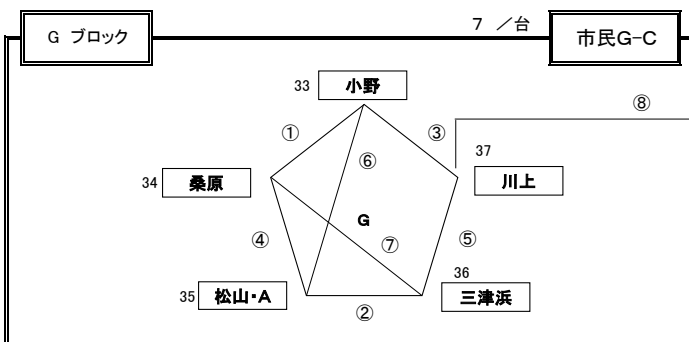

# H28年度 松山センチュリーライオンズクラブ杯・中予選手権大会 予選リーグ 組合せ

開催日：2017・01月28日～01月29日（抽選日：2017・01月05日）

※ 開会式(1/28)：中央公園運動広場 AM 9:00～ 中央公園会場チームは全員参加の事 会場準備：中央公園・市民G 8:00～（ふれあいG:上灘SC）

☆ 試合時間及び審判割り当

(6チームのブロック)

監督会議：9:00～

試合時間	主審	副審	副審	第4審
① 09:30～10:05	4	5	6	3
② 10:10～10:45	1	2	5	6
③ 10:50～11:25	3	2	1	4
④ 11:30～12:05	6	5	4	1
⑤ 12:10～12:45	2	3	1	6
⑥ 12:50～13:25	5	4	3	2
⑦ 13:30～14:05	1	6	3	4
⑧ 14:10～14:45	2	6	5	3
⑨ 14:50～15:25	4	5	1	2

※ 大会要項・9項:競技規則&大会規定⇒リンク戦の順位決定方法に従う

☆ 各ブロック責任者

ブロック	会場責任者	規律責任者	審判責任者
A ブロック	MFC	ゼブラキッズ	榎
B ブロック	上灘	伊予	ゼブラ城西
C ブロック	潮見	久枝	石井北
D ブロック	さくら	石井東・A	北伊予

☆ 各ブロック責任者

ブロック	会場責任者	規律責任者	審判責任者
E ブロック	MFC	リヴェントA	窪田
F ブロック	MFC	帝人・A	松山・B
G ブロック	三津浜	小野	松山・A
H ブロック	石井	宮前	重信K