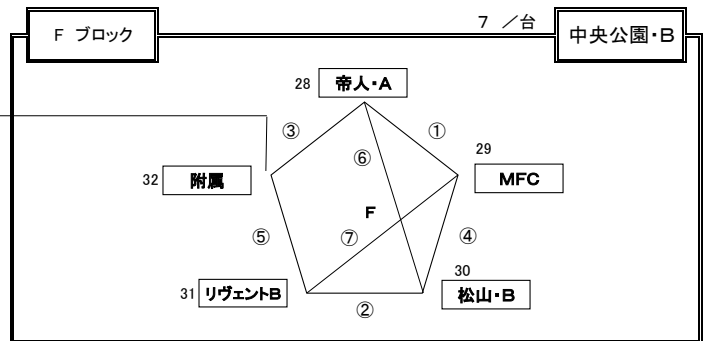

# H28年度 松山センチュリーライオンズクラブ杯・中予選手権大会 予選リーグ 組合せ

開催日：2017・01月28日～01月29日（抽選日：2017・01月05日）

※ 開会式(1/28)：中央公園運動広場 AM 9:00～ 中央公園会場チームは全員参加の事 会場準備：中央公園・市民G 8:00～（ふれあいG:上灘SC）

☆ 試合時間及び審判割り当

(6チームのブロック)

監督会議：9:00～

試合時間	主審	副審	副審	第4審
① 09:30～10:05	4	5	6	3
② 10:10～10:45	1	2	5	6
③ 10:50～11:25	3	2	1	4
④ 11:30～12:05	6	5	4	1
⑤ 12:10～12:45	2	3	1	6
⑥ 12:50～13:25	5	4	3	2
⑦ 13:30～14:05	1	6	3	4
⑧ 14:10～14:45	2	6	5	3
⑨ 14:50～15:25	4	5	1	2

※ 大会要項・9項:競技規則&大会規定⇒リンク戦の順位決定方法に従う

☆ 各ブロック責任者

ブロック	会場責任者	規律責任者	審判責任者
A ブロック	MFC	ゼブラキッズ	榎
B ブロック	上灘	伊予	ゼブラ城西
C ブロック	潮見	久枝	石井北
D ブロック	さくら	石井東・A	北伊予

☆ 各ブロック責任者

ブロック	会場責任者	規律責任者	審判責任者
E ブロック	MFC	リヴェントA	窪田
F ブロック	MFC	帝人・A	松山・B
G ブロック	三津浜	小野	松山・A
H ブロック	石井	宮前	重信K