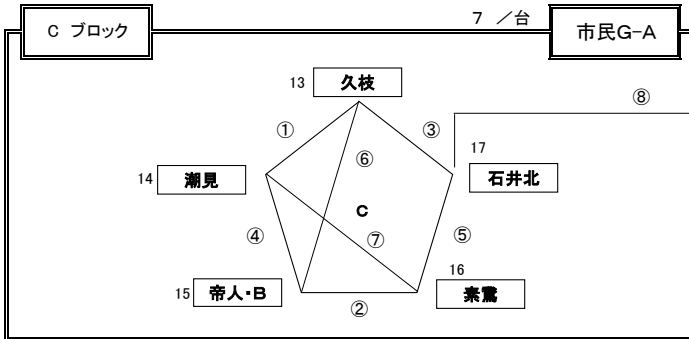

# H28年度 松山センチュリーライオンズクラブ杯・中予選手権大会 予選リーグ 組合せ

開催日：2017・01月28日～01月29日（抽選日：2017・01月05日）

※ 開会式(1/28)：中央公園運動広場 AM 9:00～ 中央公園会場チームは全員参加の事 会場準備：中央公園・市民G 8:00～（ふれあいG:上灘SC）

☆ 試合時間及び審判割り当

(6チームのブロック)

監督会議：9:00～

試合時間	主審	副審	副審	第4審
① 09:30～10:05	4	5	6	3
② 10:10～10:45	1	2	5	6
③ 10:50～11:25	3	2	1	4
④ 11:30～12:05	6	5	4	1
⑤ 12:10～12:45	2	3	1	6
⑥ 12:50～13:25	5	4	3	2
⑦ 13:30～14:05	1	6	3	4
⑧ 14:10～14:45	2	6	5	3
⑨ 14:50～15:25	4	5	1	2

※ 大会要項・9項:競技規則&大会規定⇒リンク戦の順位決定方法に従う

☆ 各ブロック責任者

ブロック	会場責任者	規律責任者	審判責任者
A ブロック	MFC	ゼブラキッズ	榎
B ブロック	上灘	伊予	ゼブラ城西
C ブロック	潮見	久枝	石井北
D ブロック	さくら	石井東・A	北伊予

☆ 各ブロック責任者

ブロック	会場責任者	規律責任者	審判責任者
E ブロック	MFC	リヴェントA	窪田
F ブロック	MFC	帝人・A	松山・B
G ブロック	三津浜	小野	松山・A
H ブロック	石井	宮前	重信K