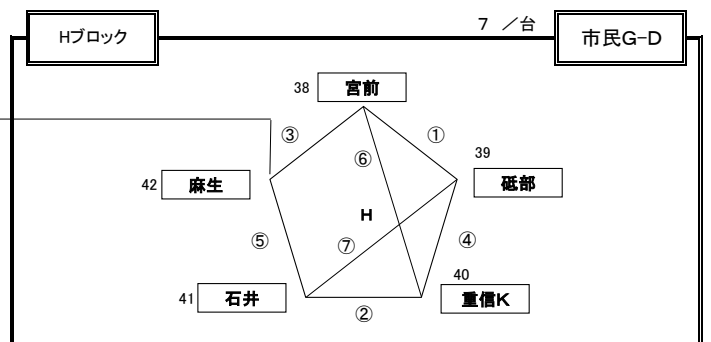

# H28年度 松山センチュリーライオンズクラブ杯・中予選手権大会 予選リーグ 組合せ

開催日：2017・01月28日～01月29日（抽選日：2017・01月05日）

※ 開会式(1/28)：中央公園運動広場 AM 9:00～ 中央公園会場チームは全員参加の事 会場準備：中央公園・市民G 8:00～（ふれあいG:上灘SC）

☆ 試合時間及び審判割り当

(6チームのブロック)

監督会議：9:00～

試合時間	主審	副審	副審	第4審
① 09:30～10:05	4	5	6	3
② 10:10～10:45	1	2	5	6
③ 10:50～11:25	3	2	1	4
④ 11:30～12:05	6	5	4	1
⑤ 12:10～12:45	2	3	1	6
⑥ 12:50～13:25	5	4	3	2
⑦ 13:30～14:05	1	6	3	4
⑧ 14:10～14:45	2	6	5	3
⑨ 14:50～15:25	4	5	1	2

※ 大会要項・9項:競技規則&大会規定⇒リンク戦の順位決定方法に従う

☆ 各ブロック責任者

ブロック	会場責任者	規律責任者	審判責任者
A ブロック	MFC	ゼブラキッズ	榎
B ブロック	上灘	伊予	ゼブラ城西
C ブロック	潮見	久枝	石井北
D ブロック	さくら	石井東・A	北伊予

☆ 各ブロック責任者

ブロック	会場責任者	規律責任者	審判責任者
E ブロック	MFC	リヴェントA	窪田
F ブロック	MFC	帝人・A	松山・B
G ブロック	三津浜	小野	松山・A
H ブロック	石井	宮前	重信K