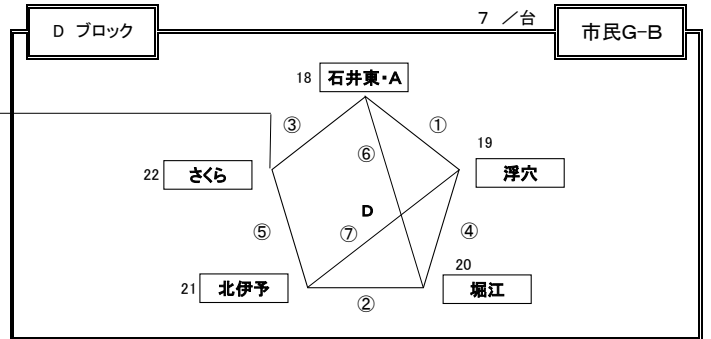

# H28年度 松山センチュリーライオンズクラブ杯・中予選手権大会 予選リーグ 組合せ

開催日：2017・01月28日～01月29日（抽選日：2017・01月05日）

※ 開会式(1/28)：中央公園運動広場 AM 9:00～ 中央公園会場チームは全員参加の事 会場準備：中央公園・市民G 8:00～（ふれあいG:上灘SC）

☆ 試合時間及び審判割り当

(6チームのブロック)

監督会議：9:00～

試合時間	主審	副審	副審	第4審
① 09:30～10:05	4	5	6	3
② 10:10～10:45	1	2	5	6
③ 10:50～11:25	3	2	1	4
④ 11:30～12:05	6	5	4	1
⑤ 12:10～12:45	2	3	1	6
⑥ 12:50～13:25	5	4	3	2
⑦ 13:30～14:05	1	6	3	4
⑧ 14:10～14:45	2	6	5	3
⑨ 14:50～15:25	4	5	1	2

※ 大会要項・9項:競技規則&大会規定⇒リンク戦の順位決定方法に従う

☆ 各ブロック責任者

ブロック	会場責任者	規律責任者	審判責任者
A ブロック	MFC	ゼブラキッズ	榎
B ブロック	上灘	伊予	ゼブラ城西
C ブロック	潮見	久枝	石井北
D ブロック	さくら	石井東・A	北伊予

☆ 各ブロック責任者

ブロック	会場責任者	規律責任者	審判責任者
E ブロック	MFC	リヴェントA	窪田
F ブロック	MFC	帝人・A	松山・B
G ブロック	三津浜	小野	松山・A
H ブロック	石井	宮前	重信K