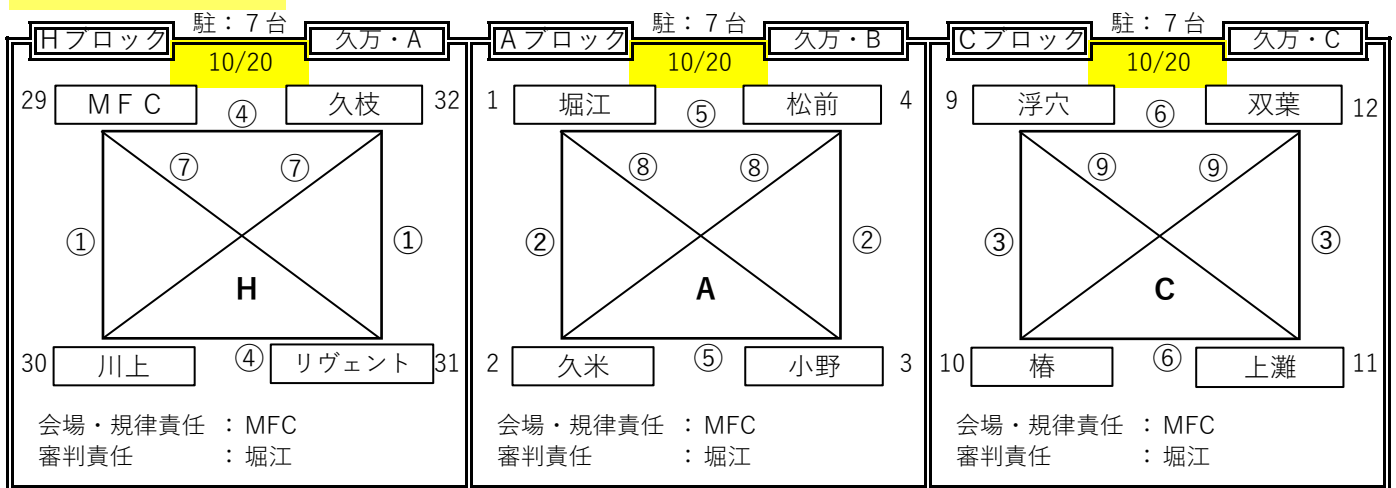

【19日・詳細】

【組合せ・試合順詳細】

試合時間	A コート			試合時間	B コート				
	対	戦	審判		対	戦	審判		
① 09:30~	桑原	対	北久米	荻原久万	① 09:30~	潮見	対	栗井	附属
② 10:10~	松山	対	トレーフル	桑原	② 10:10~	ゼブラ・B	対	附属	栗井
③ 10:50~	桑原	対	岡小	松山	《 休 憩 》				
④ 11:30~	松山	対	荻原久万	岡小	③ 11:00~	潮見	対	附属	ゼブラB
⑤ 12:10~	北久米	対	岡小	トレーフル	④ 11:40~	栗井	対	ゼブラ・B	潮見
⑥ 12:50~	トレーフル	対	荻原久万	北久米	《 休 憩 》				
⑦ 13:30~	桑原	対	松山	荻原久万	⑤ 12:30~	潮見	対	ゼブラ・B	栗井
⑧ 14:10~	北久米	対	トレーフル	岡小	⑥ 13:10~	栗井	対	附属	潮見
⑨ 14:50~	岡小	対	荻原久万	北久米					

【20日・詳細】

【組合せ・試合順詳細】

試合時間	A コート			B コート				
	対	戦	審判	対	戦	審判		
① 09:30 ~	MFC	対	川上	久米	リヴェント	対	久枝	小野
② 10:10 ~	堀江	対	久米	椿	小野	対	松前	久枝
③ 10:50 ~	浮穴	対	椿	堀江	上灘	対	双葉	松前
④ 11:30 ~	MFC	対	久枝	浮穴	川上	対	リヴェント	双葉
⑤ 12:10 ~	堀江	対	松前	久枝	久米	対	小野	LIVENT
⑥ 12:50 ~	浮穴	対	双葉	松前	椿	対	上灘	小野
⑦ 13:30 ~	MFC	対	リヴェント	双葉	川上	対	久枝	上灘
⑧ 14:10 ~	堀江	対	小野	MFC	久米	対	松前	川上
⑨ 14:50 ~	浮穴	対	上灘	堀江	椿	対	双葉	久米