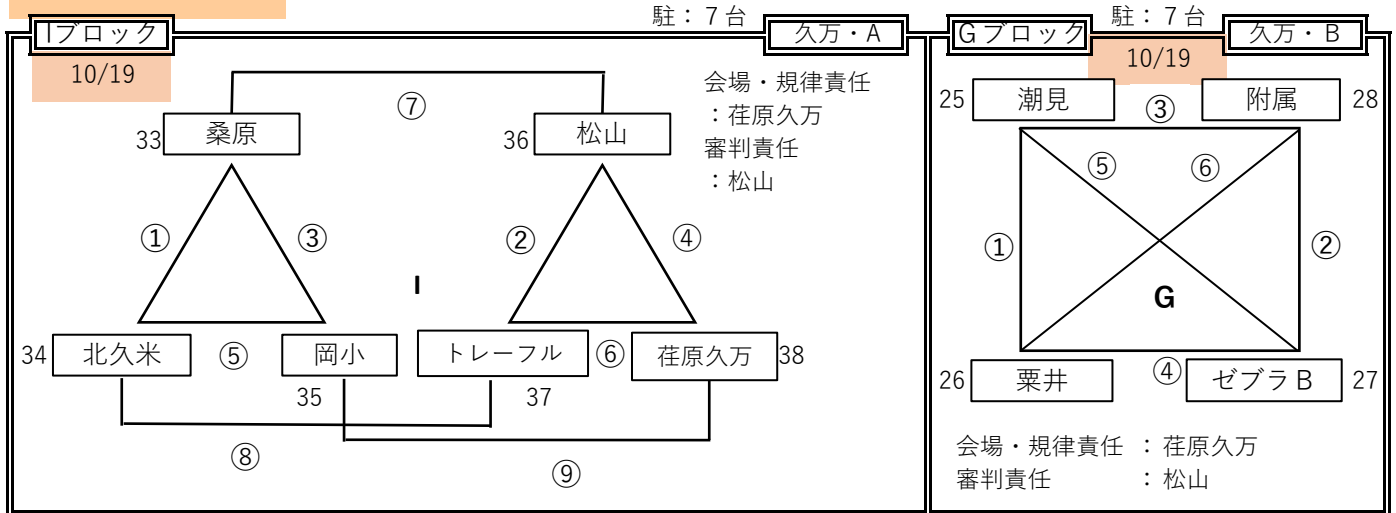

【19日・詳細】

【組合せ・試合順詳細】

試合時間	A コート			試合時間	B コート				
	対	戦	審判		対	戦	審判		
① 09:30~	桑原	対	北久米	荻原久万	① 09:30~	潮見	対	栗井	附属
② 10:10~	松山	対	トレーフル	桑原	② 10:10~	ゼブラ・B	対	附属	栗井
③ 10:50~	桑原	対	岡小	松山	《 休 憩 》				
④ 11:30~	松山	対	荻原久万	岡小	③ 11:00~	潮見	対	附属	ゼブラB
⑤ 12:10~	北久米	対	岡小	トレーフル	④ 11:40~	栗井	対	ゼブラ・B	潮見
⑥ 12:50~	トレーフル	対	荻原久万	北久米	《 休 憩 》				
⑦ 13:30~	桑原	対	松山	荻原久万	⑤ 12:30~	潮見	対	ゼブラ・B	栗井
⑧ 14:10~	北久米	対	トレーフル	岡小	⑥ 13:10~	栗井	対	附属	潮見
⑨ 14:50~	岡小	対	荻原久万	北久米					

【20日・詳細】

【組合せ・試合順詳細】

試合時間	A コート			B コート				
	対	戦	審判	対	戦	審判		
① 09:30 ~	MFC	対	川上	久米	リヴェント	対	久枝	小野
② 10:10 ~	堀江	対	久米	椿	小野	対	松前	久枝
③ 10:50 ~	浮穴	対	椿	堀江	上灘	対	双葉	松前
④ 11:30 ~	MFC	対	久枝	浮穴	川上	対	リヴェント	双葉
⑤ 12:10 ~	堀江	対	松前	久枝	久米	対	小野	LIVENT
⑥ 12:50 ~	浮穴	対	双葉	松前	椿	対	上灘	小野
⑦ 13:30 ~	MFC	対	リヴェント	双葉	川上	対	久枝	上灘
⑧ 14:10 ~	堀江	対	小野	MFC	久米	対	松前	川上
⑨ 14:50 ~	浮穴	対	上灘	堀江	椿	対	双葉	久米