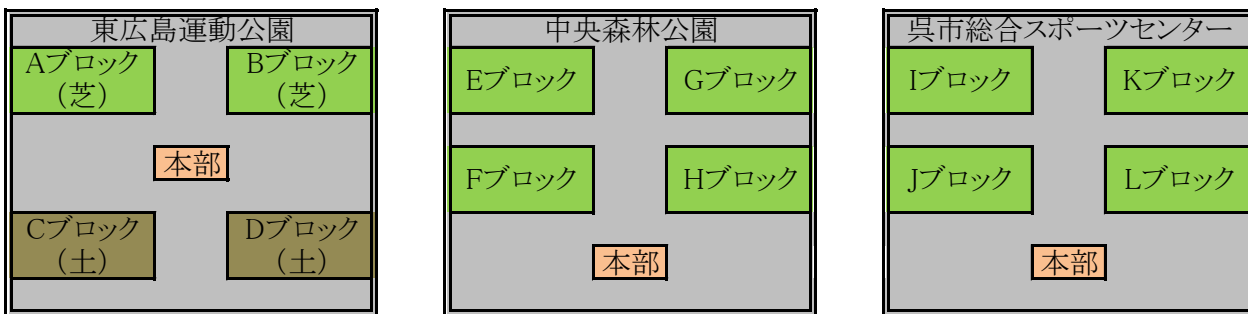

1日目組合せ

【予選リーグ】

グラウンド	ブロック	組	チーム		
東広島運動公園	A	1	① リトルティット	② スフィーダ大和	③ 高陽
		2	④ AC.TKDYM	⑤ 瀬戸田	⑥ 新居浜選抜
	B	1	① 舟入	② エスポワール向東	③ 柳東
		2	④ コスモ A	⑤ 白木	⑥ 境
	C	1	① 広島ユナイテッド	② 四季が丘	③ 吉敷
		2	④ 青崎	⑤ 古田	⑥ デルソーレ松江
	D	1	① NETZ.8	② 観音	③ 神村
		2	④ サンマーレ	⑤ 仁保	⑥ FUT6
中央森林公園	E	1	① 鷗州	② 府中	③ アミザージ
		2	④ セントラル吉島	⑤ 船越	⑥ MFC
	F	1	① バンスポ竹原	② 原	③ サンフレッチェ
		2	④ コスモ B	⑤ 亀山	⑥ 外江
	G	1	① 高美が丘	② 大野西	③ シーガル
		2	④ ヴェルメ	⑤ フトゥーロ福山	⑥ 笠岡
	H	1	① 黒瀬	② 佐方	③ VAMOS
		2	④ 尾道東	⑤ 三次	⑥ アスロン
呉市総合 スポーツセンター	I	1	① 呉トレセン	② 大塚	③ フェニックス尾道
		2	④ 広少年	⑤ 安芸府中	⑥ 加茂
	J	1	① 安芸津	② 因島クラブ	③ 廿日市
		2	④ YMCA	⑤ 山本少年	⑥ TEN・アスリード
	K	1	① 郷田	② とよたけ	③ レノファ山口
		2	④ 呉ドリームス	⑤ 福山東部	⑥ LE REVE
	L	1	① Courage広島	② バリエンテ	③ 華城
		2	④ 焼山ジュニア	⑤ チェリー栗崎	⑥ 新居浜トレセン

【コート】

※東広島運動公園は芝と土に分かれるため、芝で予選リーグをしたブロックは土で順位決定戦を行います。土で予選リーグをしたブロックは芝で順位決定戦を行います。スタートは上図の通りです。コートは、AブロックとCブロックが入れ替わります。BブロックとDブロックが入れ替わります。

【スケジュール】

各ブロック毎

進行	試合順	時間	対戦相手	審判
予選リーグ	1	9:30	① vs ②	相互
	2	10:15	④ vs ⑤	相互
	3	11:00	① vs ③	相互
	4	11:45	④ vs ⑥	相互
	5	12:30	② vs ③	相互
	6	13:15	⑤ vs ⑥	相互
順位決定戦	7	14:00	1組3位 vs 2組3位	相互
	8	14:45	1組1位 vs 2組1位	相互
	9	15:30	1組2位 vs 2組2位	相互