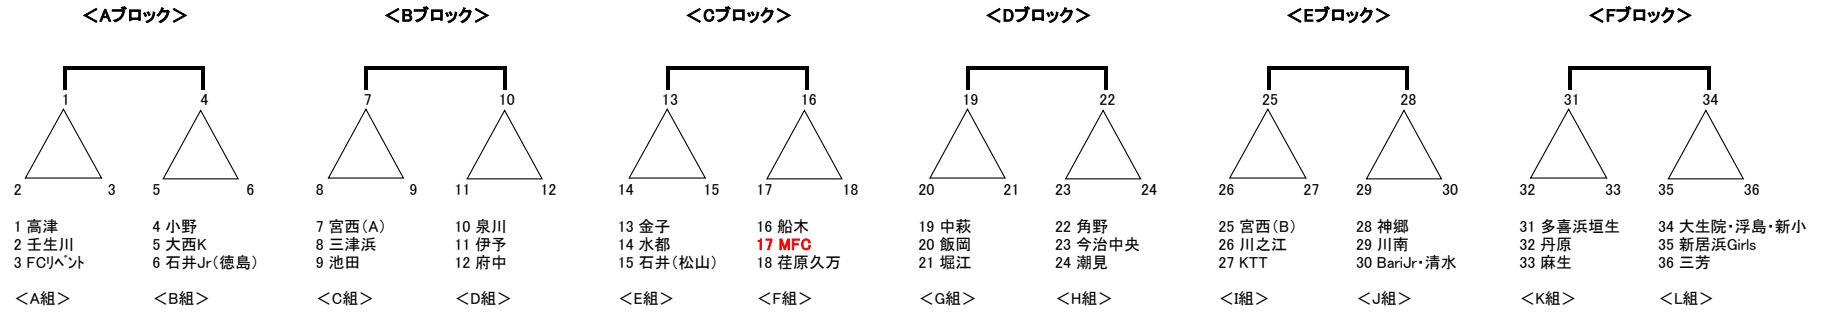

組み合わせ表

	試合時間	(Aコート)平形橋北側芝コート	審判	(Bコート)平形橋南側芝コート	審判	(Cコート)平形橋南側中コート	審判	(Dコート)平形橋南側端コート	審判	(Eコート)南中横北側	審判	(Fコート)南中横南側	審判
1	9:00~9:35	高津 vs 壬生川	小野	宮西(A) vs 三津浜	泉川	金子 vs 水都	水都	中萩 vs 飯岡	飯岡	宮西(B) vs 川之江	神郷	多喜浜垣生 vs 丹原	大生院
2	9:40~10:15	小野 vs 大西K	高津	泉川 vs 伊予	宮西	船木 vs MFC	金子	角野 vs 今治中央	中萩	神郷 vs 川南	宮西(B)	大生院・浮島・新小 vs 新居浜Girls	多喜浜垣生
3	10:20~10:55	壬生川 vs FCリベント	大西	三津浜 vs 池田	伊予	水都 vs 石井SC(松山)	MFC	飯岡 vs 堀江	今治中央	川之江 vs KTT	川南	丹原 vs 麻生	新居浜G
4	11:00~11:35	大西K vs 石井Jr(徳島)	壬生川	伊予 vs 府中	三津浜	MFC vs 荏原久万	水都	今治中央 vs 潮見	飯岡	川南 vs BARIJr・清水	川之江	新居浜Girls vs 三芳	丹原
5	11:40~12:15	高津 vs FCリベント	石井Jr	宮西(A) vs 池田	府中	金子 vs 石井SC(松山)	荏原久万	中萩 vs 堀江	潮見	宮西(B) vs KTT	BARIJr	多喜浜垣生 vs 麻生	三芳
6	12:20~12:55	小野 vs 石井Jr(徳島)	リベント	泉川 vs 府中	池田	船木 vs 荏原久万	石井SC	角野 vs 潮見	堀江	神郷 vs BARIJr・清水	KTT	大生院・浮島・新小 vs 三芳	麻生
(昼休み時間調整)													
7	14:00~14:35	A組3位 vs B組3位	B組1位	C組3位 vs D組3位	D組1位	E組3位 vs F組3位	F組1位	G組3位 vs H組3位	H組1位	I組3位 vs J組3位	J組1位	K組3位 vs L組3位	L組1位
8	14:40~15:15	A組2位 vs B組2位	A組1位	C組2位 vs D組2位	C組1位	E組2位 vs F組2位	E組1位	G組2位 vs H組2位	G組1位	I組2位 vs J組2位	I組1位	K組2位 vs L組2位	K組1位
9	15:20~15:55	A組1位 vs B組1位	本部	C組1位 vs D組1位	本部	E組1位 vs F組1位	本部	G組1位 vs H組1位	本部	I組1位 vs J組1位	本部	K組1位 vs L組1位	本部

審判:割り当て通りとする。(副審は宮西SS上級生がお手伝いを致します。)

<大会ルール>

1. 試合方法:各ブロックリーグ戦方式及び順位決定
2. 試合時間 30分(15-5-15)
3. 各ブロックにて順位決定 (勝ち3点、分け1点、負け0点)
3チームリーグ順位決定 (勝ち点・得失点・総得点)
順位決定戦 (引き分けの場合はP・K戦 3名) 延長は行わない!
4. 選手交代 自由な交代・人数制限無し