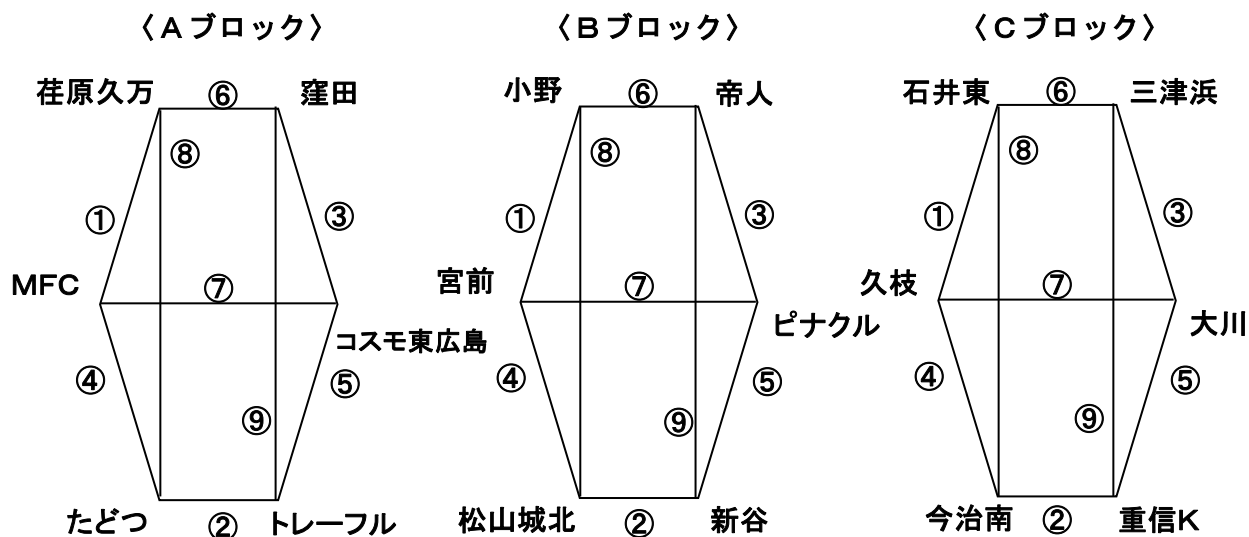

《 フクヤスポーツ杯：U-10 予選リーグ組合せ 》

平成29年6月17日（土）

【予選リーグ ブロック】

【試合時間及び組合せ】

※ 審判は 対戦チーム間の相互審判とします
 ※ 前半:左側 後半:右側 にて対応ください

試合時間 (15-5-15)	Aコート(西側)		Bコート(東側)		Cコート(サブG)	
	対 戦	審 判	対 戦	審 判	対 戦	審 判
① 09:30~	荏原久万 : MFC	相互	小野 : 宮前	相互	石井東 : 久枝	相互
② 10:10~	松山城北 : 新谷	相互	今治南 : 重信K	相互	たどつ : トレーフル	相互
③ 10:50~	大川 : 三津浜	相互	コスモ : 窪田	相互	ピナクル : 帝人	相互
④ 11:30~	MFC : たどつ	相互	宮前 : 松山城北	相互	久枝 : 今治南	相互
⑤ 12:10~	新谷 : ピナクル	相互	重信K : 大川	相互	トレーフル : コスモ	相互
⑥ 12:50~	三津浜 : 石井東	相互	帝人 : 小野	相互	窪田 : 荏原久万	相互
⑦ 13:30~	MFC : コスモ	相互	宮前 : ピナクル	相互	久枝 : 大川	相互
⑧ 14:10~	小野 : 松山城北	相互	石井東 : 今治南	相互	荏原久万 : たどつ	相互
⑨ 14:50~	重信K : 三津浜	相互	トレーフル : 窪田	相互	新谷 : 帝人	相互