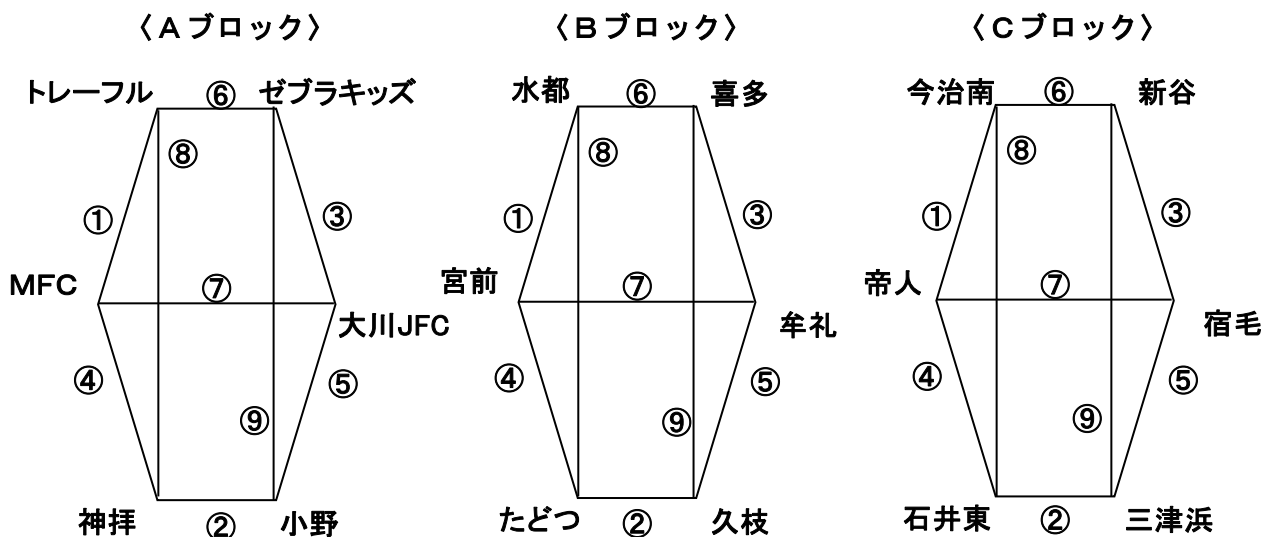

《 フクヤスポーツ杯：U-12 予選リーグ 組合せ 》

平成29年6月17日（土）

【予選リーグ ブロック】

【試合時間及び組合せ】

※ 審判は 対戦チーム間の相互審判とします
 ※ 前半:左側 後半:右側 にて対応ください

試合時間 (15-5-15)	Aコート(山側)		Bコート(中央)		Cコート(谷側)	
	対 戦	審 判	対 戦	審 判	対 戦	審 判
① 09:30～	トレーフル : MFC	相互	水都 : 宮前	相互	今治南 : 帝人	相互
② 10:10～	石井東 : 三津浜	相互	神拝 : 小野	相互	たどつ : 久枝	相互
③ 10:50～	宿毛 : 新谷	相互	牟礼 : 喜多	相互	大川 : ゼブラ	相互
④ 11:30～	MFC : 神拝	相互	宮前 : たどつ	相互	帝人 : 石井東	相互
《 開 会 式 》						
⑤ 12:20～	久枝 : 牟礼	相互	三津浜 : 宿毛	相互	小野 : 大川	相互
⑥ 13:00～	新谷 : 今治南	相互	喜多 : 水都	相互	ゼブラ : トレーフル	相互
⑦ 13:40～	MFC : 大川	相互	宮前 : 牟礼	相互	帝人 : 宿毛	相互
⑧ 14:20～	水都 : たどつ	相互	今治南 : 石井東	相互	トレーフル : 神拝	相互
⑨ 15:00～	三津浜 : 新谷	相互	小野 : ゼブラ	相互	久枝 : 喜多	相互