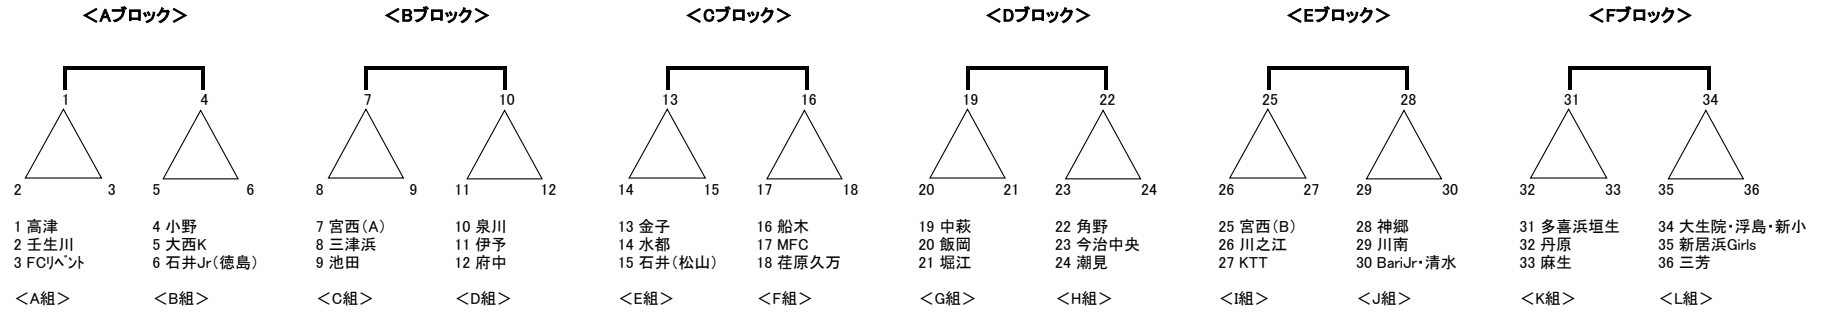

組み合わせ表

試合時間	(Aコート)平形橋北側芝コート	審判	(Bコート)平形橋南側芝コート	審判	(Cコート)平形橋南側中コート	審判	(Dコート)平形橋南側端コート	審判	(Eコート)南中横北側	審判	(Fコート)南中横南側	審判
1 9:00~9:35	高津 vs 壬生川 3 vs 0	小野	宮西(A) vs 三津浜 3 vs 6	泉川	金子 vs 水都 5 vs 1	船木	中萩 vs 飯岡 1 vs 0	角野	宮西(B) vs 川之江 1 vs 1	神郷	多喜浜垣生 vs 丹原 4 vs 1	大生院
2 9:40~10:15	小野 vs 大西K 1 vs 0	高津	泉川 vs 伊予 0 vs 6	宮西	船木 vs MFC 0 vs 3	金子	角野 vs 今治中央 2 vs 1	中萩	神郷 vs 川南 0 vs 2	宮西(B)	大生院・浮島・新小 vs 新居浜Girls 3 vs 1	多喜浜垣生
3 10:20~10:55	壬生川 vs FCリハント 0 vs 6	大西	三津浜 vs 池田 7 vs 0	伊予	水都 vs 石井SC 1 vs 3	MFC	飯岡 vs 堀江 5 vs 0	今治中央	川之江 vs KTT 3 vs 4	川南	丹原 vs 麻生 0 vs 4	新居浜G
4 11:00~11:35	大西K vs 石井Jr 2 vs 0	壬生川	伊予 vs 府中 6 vs 1	三津浜	MFC vs 荏原久万 5 vs 0	水都	今治中央 vs 潮見 1 vs 2	飯岡	川南 vs BARIJr・清水 0 vs 0	川之江	新居浜Girls vs 三芳 1 vs 3	丹原
5 11:40~12:15	高津 vs FCリハント 0 vs 4	石井Jr	宮西(A) vs 池田 2 vs 0	府中	金子 vs 石井SC 0 vs 2	荏原久万	中萩 vs 堀江 5 vs 0	潮見	宮西(B) vs KTT 0 vs 5	BARIJr	多喜浜垣生 vs 麻生 1 vs 2	三芳
6 12:20~12:55	小野 vs 石井Jr 6 vs 1	リハント	泉川 vs 府中 0 vs 8	池田	船木 vs 荏原久万 1 vs 1	石井SC	角野 vs 潮見 0 vs 0	堀江	神郷 vs BARIJr・清水 0 vs 3	KTT	大生院・浮島・新小 vs 三芳 3 vs 0	麻生
(昼休み時間調整)												
7 14:00~14:35	壬生川 vs 石井Jr 1 vs 7	小野	池田 vs 泉川 1 vs 0	伊予	水都 vs 荏原久万 3 vs 4	MFC	堀江 vs 今治中央 0 vs 6	角野	宮西(B) vs 神郷 2 vs 1	BARIJr	丹原 vs 新居浜Girls 3 vs 5	大生院
8 14:40~15:15	高津 vs 大西K 1 vs 1	リハント	宮西(A) vs 府中 3 vs 1	三津浜	金子 vs 船木 0 vs 1	石井SC	飯岡 vs 潮見 2 vs 0	中萩	川之江 vs 川南 1 vs 5	KTT	多喜浜垣生 vs 三芳 0 vs 0	麻生
9 15:20~15:55	FCリハント vs 小野 5 vs 1	本部	三津浜 vs 伊予 2 vs 2	本部	石井SC vs MFC 0 vs 6	本部	中萩 vs 角野 1 vs 2	本部	KTT vs BARIJr・清水 1 vs 2	本部	大生院・浮島・新小 vs 麻生 2 vs 2	本部

審判: 割り当て通りとする。(副審は宮西SS上級生がお手伝いを致します。)

<大会ルール>

- 試合方法: 各ブロックリーグ戦方式及び順位決定
- 試合時間 30分(15-5-15)
- 各ブロックにて順位決定 (勝ち3点、分け1点、負け0点)  
3チームリーグ順位決定 (勝ち点・得失点・総得点)  
順位決定戦 (引き分けの場合はP・K戦 3名) 延長は行わない!
- 選手交代 自由な交代・人数制限無し