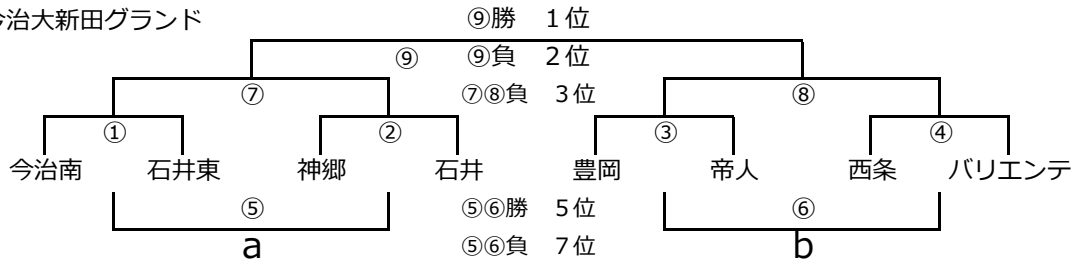

長友カップ 1日目組み合わせ表 (A - Bグループ)

Aグループ

会場長 今治南

今治大新田グラウンド

	時間	チーム名	結果	チーム名	審判
①	9:30~	今治南	2 - 2	石井東	神郷
			0 PK 2		
②	10:10~	神郷	1 - 6	石井	今治南
			PK		
③	10:50~	豊岡	0 - 6	帝人	石井
			PK		
④	11:30~	西条	2 - 0	バリエンテ	豊岡
			PK		
⑤	12:10~	今治南	1 - 1	神郷	西条
			3 PK 2		
⑥	12:50~	豊岡	2 - 1	バリエンテ	石井東
			PK		
⑦	13:30~	石井東	3 - 4	石井	帝人
			PK		
⑧	14:10~	帝人	3 - 0	西条	石井東
			PK		
⑨	15:10~	石井	2 - 7	帝人	西条
			PK		

Bグループ

会場長 三芳

東予運動公園球技場A

	時間	チーム名	結果	チーム名	審判
①	9:00~	三芳	3 - 0	MFC	飯岡
			PK		
②	9:40~	飯岡	0 - 1	因島	三芳
			PK		
③	10:20~	大西K	5 - 0	和霊	因島
			PK		
④	11:10~	開会式			
④	11:50~	金子	1 - 0	坂出	大西K
			PK		
⑤	12:30~	MFC	1 - 0	飯岡	金子
			PK		
⑥	13:10~	和霊	1 - 4	坂出	MFC
			PK		
⑦	13:50~	三芳	1 - 3	因島	和霊
			PK		
⑧	14:30~	大西K	0 - 0	金子	三芳
			6 PK 5		
⑨	15:30~	因島	0 - 0	大西K	金子
			3 PK 4		