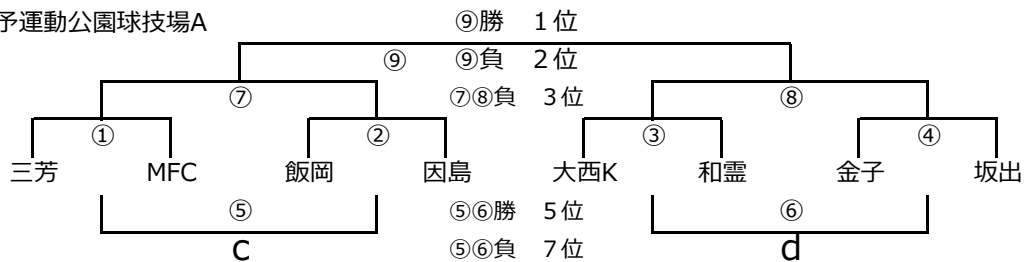

長友カップ 1日目組み合わせ表 (A - Bグループ)

Aグループ

会場長 今治南

今治大新田グラウンド

	時間	チーム名	結果	チーム名	審判
①	9:30~	今治南	2 - 2	石井東	神郷
			0 PK 2		
②	10:10~	神郷	1 - 6	石井	今治南
			PK		
③	10:50~	豊岡	0 - 6	帝人	石井
			PK		
④	11:30~	西条	2 - 0	バリエンテ	豊岡
			PK		
⑤	12:10~	今治南	1 - 1	神郷	西条
			3 PK 2		
⑥	12:50~	豊岡	2 - 1	バリエンテ	石井東
			PK		
⑦	13:30~	石井東	3 - 4	石井	帝人
			PK		
⑧	14:10~	帝人	3 - 0	西条	石井東
			PK		
⑨	15:10~	石井	2 - 7	帝人	西条
			PK		

Bグループ

会場長 三芳

東予運動公園球技場A

	時間	チーム名	結果	チーム名	審判
①	9:00~	三芳	3 - 0	MFC	飯岡
			PK		
②	9:40~	飯岡	0 - 1	因島	三芳
			PK		
③	10:20~	大西K	5 - 0	和霊	因島
			PK		
④	11:10~	開会式			
④	11:50~	金子	1 - 0	坂出	大西K
			PK		
⑤	12:30~	MFC	1 - 0	飯岡	金子
			PK		
⑥	13:10~	和霊	1 - 4	坂出	MFC
			PK		
⑦	13:50~	三芳	1 - 3	因島	和霊
			PK		
⑧	14:30~	大西K	0 - 0	金子	三芳
			6 PK 5		
⑨	15:30~	因島	0 - 0	大西K	金子
			3 PK 4		