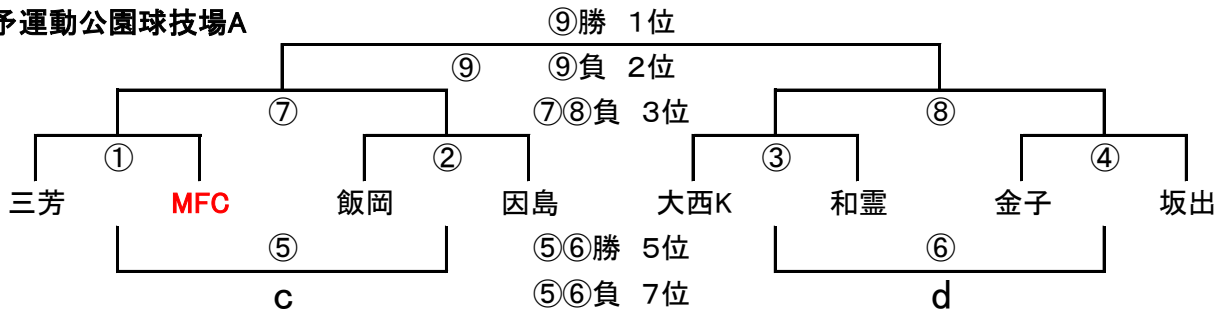

長友カップ1日目組み合わせ表

Aグループ

会場長 今治南

今治大新田グラウンド

	時間	チーム名	結果	チーム名	審判
①	9:30~	今治南	—	石井東	神郷
②	10:10~	神郷	—	石井	今治南
③	10:50~	豊岡	—	帝人	石井
④	11:30~	西条	—	バリエンテ	豊岡
⑤	12:10~	①負	—	②負	西条
⑥	12:50~	③負	—	④負	石井東
⑦	13:30~	①勝	—	②勝	帝人
⑧	14:10~	③勝	—	④勝	⑦負
⑨	15:10~	⑦勝	—	⑧勝	⑧負

Bグループ

会場長 三芳

東予運動公園球技場A

	時間	チーム名	結果	チーム名	審判
①	9:00~	三芳	—	MFC	飯岡
②	9:40~	飯岡	—	因島	三芳
③	10:20~	大西K	—	和霊	因島
	11:10~	開会式			
④	11:50~	金子	—	坂出	大西K
⑤	12:30~	①負	—	②負	金子
⑥	13:10~	③負	—	④負	MFC
⑦	13:50~	①勝	—	②勝	和霊
⑧	14:30~	③勝	—	④勝	⑦負
⑨	15:30~	⑦勝	—	⑧勝	⑧負