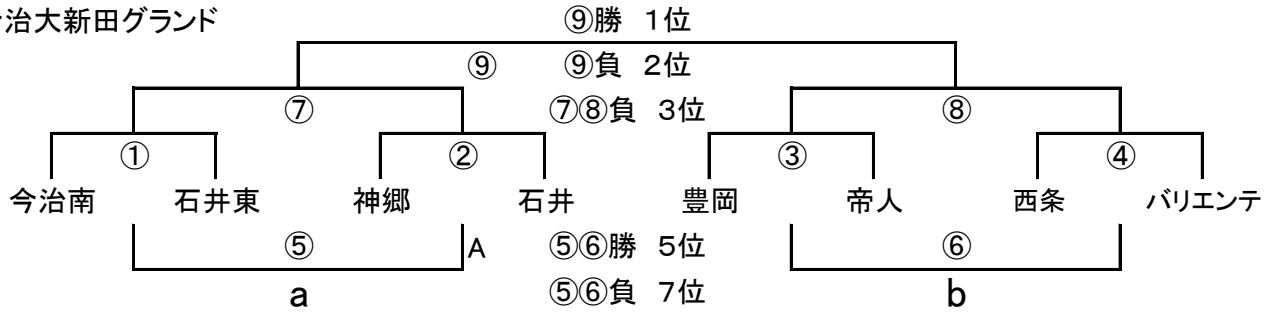

長友カップ1日目組み合わせ表

Aグループ

会場長 今治南

今治大新田グラウンド

	時間	チーム名	結果	チーム名	審判
①	9:30~	今治南	—	石井東	神郷
②	10:10~	神郷	—	石井	今治南
③	10:50~	豊岡	—	帝人	石井
④	11:30~	西条	—	バリエンテ	豊岡
⑤	12:10~	①負	—	②負	西条
⑥	12:50~	③負	—	④負	石井東
⑦	13:30~	①勝	—	②勝	帝人
⑧	14:10~	③勝	—	④勝	⑦負
⑨	15:10~	⑦勝	—	⑧勝	⑧負

Bグループ

会場長 三芳

東予運動公園球技場A

	時間	チーム名	結果	チーム名	審判
①	9:00~	三芳	—	MFC	飯岡
②	9:40~	飯岡	—	因島	三芳
③	10:20~	大西K	—	和霊	因島
	11:10~	開会式			
④	11:50~	金子	—	坂出	大西K
⑤	12:30~	①負	—	②負	金子
⑥	13:10~	③負	—	④負	MFC
⑦	13:50~	①勝	—	②勝	和霊
⑧	14:30~	③勝	—	④勝	⑦負
⑨	15:30~	⑦勝	—	⑧勝	⑧負