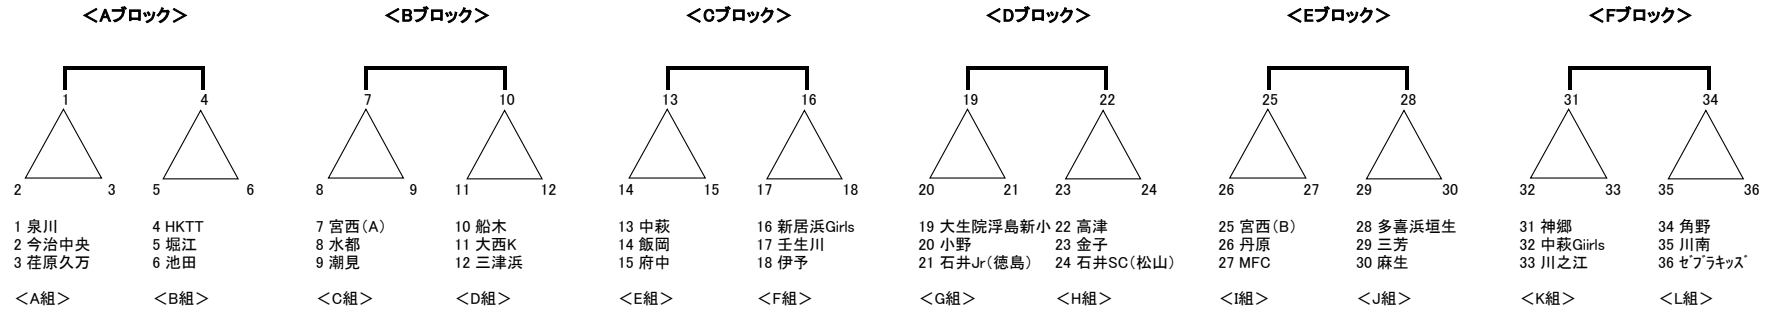

組み合わせ表

	試合時間	(Aコート)平形橋北側芝コート	審判	(Bコート)平形橋南側芝コート	審判	(Cコート)平形橋南側中コート	審判	(Dコート)平形橋南側端コート	審判	(Eコート)南中横北側	審判	(Fコート)南中横南側	審判
1	9:00~9:35	泉川 vs 今治中央	HKTT	宮西(A) vs 水都	船木	中萩 vs 飯岡	新G	大生院・浮島・新小 vs 小野	高津	宮西(B) vs 丹原	多垣	神郷 vs 中萩Girls	角野
2	9:40~10:15	HKTT vs 堀江	泉川	船木 vs 大西K	宮西	新居浜Girls vs 壬生川	中萩	高津 vs 金子	大生院	多喜浜垣生 vs 三芳	宮西(B)	角野 vs 川南	神郷
3	10:20~10:55	今治中央 vs 荏原久万	堀江	水都 vs 潮見	大西K	飯岡 vs 府中	壬生川	小野 vs 石井Jr(徳島)	金子	丹原 vs MFC	三芳	中萩Girls vs 川之江	川南
4	11:00~11:35	堀江 vs 池田	今治中央	大西K vs 三津浜	水都	壬生川 vs 伊予	飯岡	金子 vs 石井SC(松山)	小野	三芳 vs 麻生	丹原	川南 vs セ'ブラキッス'	中G
5	11:40~12:15	泉川 vs 荏原久万	池田	宮西(A) vs 潮見	三津浜	中萩 vs 府中	伊予	大生院・浮島・新小 vs 石井Jr(徳島)	石井SC	宮西(B) vs MFC	麻生	神郷 vs 川之江	セ'ブラキッス'
6	12:20~12:55	HKTT vs 池田	荏原久万	船木 vs 三津浜	潮見	新居浜Girls vs 伊予	府中	高津 vs 石井SC(松山)	石井Jr	多喜浜垣生 vs 麻生	MFC	大生院・浮島・新小 vs セ'ブラキッス'	川之江
(昼休み時間調整)													
7	14:00~14:35	A組3位 vs B組3位	B組1位	C組3位 vs D組3位	D組1位	E組3位 vs F組3位	F組1位	G組3位 vs H組3位	H組1位	I組3位 vs J組3位	J組1位	K組3位 vs L組3位	L組1位
8	14:40~15:15	A組2位 vs B組2位	A組1位	C組2位 vs D組2位	C組1位	E組2位 vs F組2位	E組1位	G組2位 vs H組2位	G組1位	I組2位 vs J組2位	I組1位	K組2位 vs L組2位	K組1位
9	15:20~15:55	A組1位 vs B組1位	本部	C組1位 vs D組1位	本部	E組1位 vs F組1位	本部	G組1位 vs H組1位	本部	I組1位 vs J組1位	本部	K組1位 vs L組1位	本部

審判:割り当て通りとする。(副審は宮西SS上級生がお手伝いを致します。)

<大会ルール>

1. 試合方法:各ブロックリーグ戦方式及び順位決定
2. 試合時間 30分(15-5-15)
3. 各ブロックにて順位決定 (勝ち3点、分け1点、負け0点)  
3チームリーグ順位決定 (勝ち点・得失点・総得点)  
順位決定戦 (引き分けの場合はP・K戦 3名) 延長は行わない!
4. 選手交代 自由な交代・人数制限無し