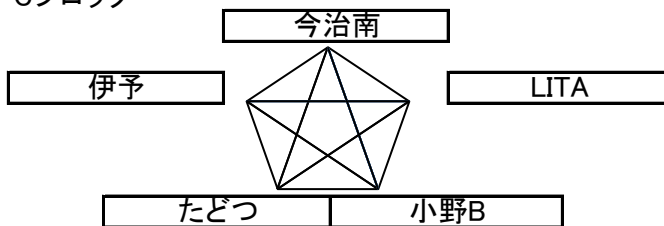

Cブロック

	時間	対戦	審判
1	10:00~	今治南-LITA	相互
2	10:30~	小野B-たどつ	相互
3	11:00~	伊予-今治南	相互
4	11:30~	LITA-小野B	相互
5	12:00~	たどつ-伊予	相互
6	12:30~	今治南-小野B	相互
7	13:00~	LITA-たどつ	相互
8	13:30~	小野B-伊予	相互
9	14:00~	たどつ-今治南	相互
10	14:30~	伊予-LITA	相互