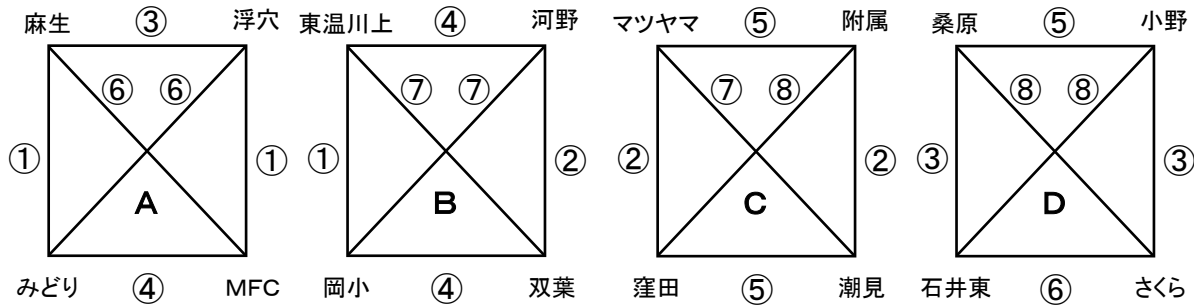

# ≪ ミズノチャレンジカップ愛媛・二次(順位)リーグ組合せ ≫

## 【 A PART 組合せ 】

2025年 1月25日

【 会場:別府市民運動広場 】

会場責任:MFC

審判責任:さくら

### 【試合時間・審判割】

試合時間	A コート(駐車場側)			B コート(中央)			C ピッチ(山側)		
	チーム	審判	チーム	チーム	審判	チーム	チーム	審判	チーム
① 09:30 ~	麻生	相互	みどり	浮穴	相互	MFC	東温川上	相互	岡小
② 10:10 ~	河野	相互	双葉	マツヤマ	相互	窪田	附属	相互	潮見
③ 10:50 ~	桑原	相互	石井東	小野	相互	さくら	麻生	相互	浮穴
④ 11:30 ~	みどり	相互	MFC	東温川上	相互	河野	岡小	相互	双葉
⑤ 12:10 ~	マツヤマ	相互	附属	窪田	相互	潮見	桑原	相互	小野
⑥ 12:50 ~	石井東	相互	さくら	麻生	相互	MFC	みどり	相互	浮穴
⑦ 13:30 ~	東温川上	相互	双葉	岡小	相互	河野	マツヤマ	相互	潮見
⑧ 14:10 ~	窪田	相互	附属	桑原	相互	さくら	石井東	相互	小野