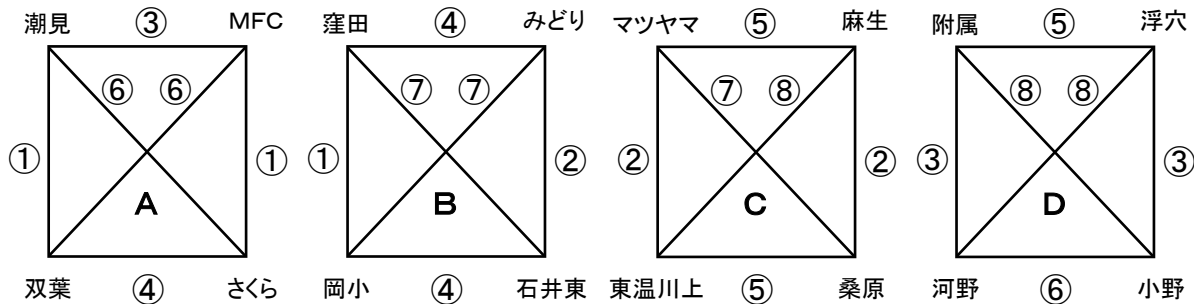

### 【試合時間・審判割】

試合時間	A コート(駐車場側)			B コート(中央)			C ピッチ(山側)		
	チーム	審判	チーム	チーム	審判	チーム	チーム	審判	チーム
① 09:30 ~	麻生	相互	みどり	浮穴	相互	MFC	東温川上	相互	岡小
② 10:10 ~	河野	相互	双葉	マツヤマ	相互	窪田	附属	相互	潮見
③ 10:50 ~	桑原	相互	石井東	小野	相互	さくら	麻生	相互	浮穴
④ 11:30 ~	みどり	相互	MFC	東温川上	相互	河野	岡小	相互	双葉
⑤ 12:10 ~	マツヤマ	相互	附属	窪田	相互	潮見	桑原	相互	小野
⑥ 12:50 ~	石井東	相互	さくら	麻生	相互	MFC	みどり	相互	浮穴
⑦ 13:30 ~	東温川上	相互	双葉	岡小	相互	河野	マツヤマ	相互	潮見
⑧ 14:10 ~	窪田	相互	附属	桑原	相互	さくら	石井東	相互	小野

## 【 B PART 組合せ 】

2025年 1月26日

【 会場:別府市民運動広場 】

会場責任:MFC

審判責任:さくら

### 【試合時間・審判割】

試合時間	A コート(駐車場側)			B コート(中央)			C ピッチ(山側)		
	チーム	審判	チーム	チーム	審判	チーム	チーム	審判	チーム
① 09:30 ~	潮見	相互	双葉	MFC	相互	さくら	窪田	相互	岡小
② 10:10 ~	みどり	相互	石井東	マツヤマ	相互	東温川上	麻生	相互	桑原
③ 10:50 ~	附属	相互	河野	浮穴	相互	小野	潮見	相互	MFC
④ 11:30 ~	双葉	相互	さくら	窪田	相互	みどり	岡小	相互	石井東
⑤ 12:10 ~	マツヤマ	相互	麻生	東温川上	相互	桑原	附属	相互	浮穴
⑥ 12:50 ~	河野	相互	小野	潮見	相互	さくら	双葉	相互	MFC
⑦ 13:30 ~	窪田	相互	石井東	岡小	相互	みどり	マツヤマ	相互	桑原
⑧ 14:10 ~	東温川上	相互	麻生	附属	相互	小野	河野	相互	浮穴