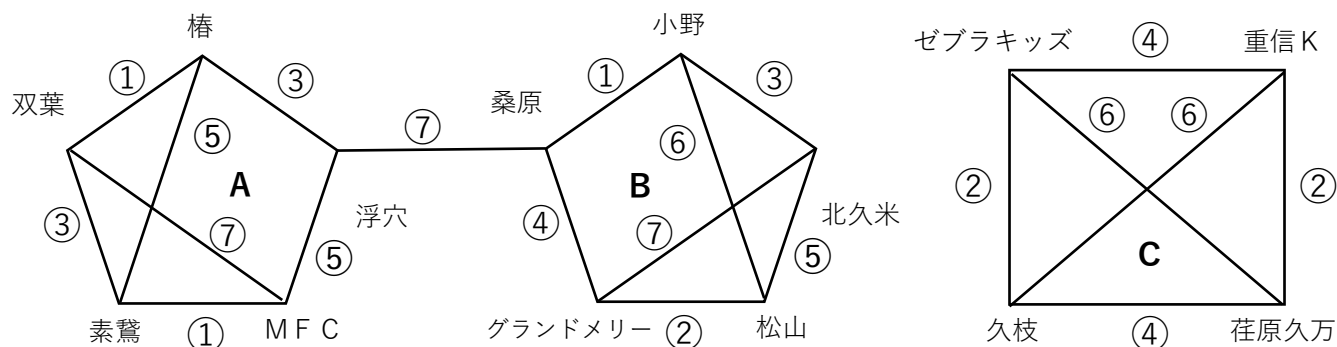

【 組合せ・ブロック割 】

【 試合順・試合時間 】

※ 20分（10分・5分・10分）ゲームとする

		A コート	B コート	C コート
①	10:30 ~	椿 対 双葉	素鷺 対 MFC	小野 対 桑原
②	11:00 ~	GM 対 松山	ゼブラ 対 久枝	重信K 対 荏原久万
③	11:30 ~	双葉 対 素鷺	椿 対 浮穴	小野 対 北久米
④	12:00 ~	桑原 対 GM	ゼブラ 対 重信K	久枝 対 荏原久万
⑤	12:30 ~	椿 対 素鷺	MFC 対 浮穴	松山 対 北久米
⑥	13:00 ~	ゼブラ 対 荏原久万	重信K 対 久枝	松山 対 小野
⑦	13:30 ~	双葉 対 MFC	浮穴 対 桑原	GM 対 北久米