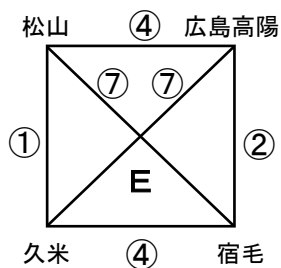

≪ ミズノチャレンジカップ愛媛・U-11 予選リーグ組合せ ≫

R2年1月18日

【 会場:野外活動センター 】

【試合時間・審判割】

試合時間	A コート (山側)			B コート (谷側)		
	チーム	審判	チーム	チーム	審判	チーム
① 09:30 ~	潮見	香川	宮前	帝人	三津浜	石井
② 10:10 ~	ヴィパルテ	潮見	香川トレセン	三津浜	石井	NSP丸亀
③ 10:50 ~	東予トレセン	ヴィパ	旭JFC	寿山	丸亀	MFC
④ 11:30 ~	潮見	東予	ヴィパルテ	宮前	MFC	香川トレセン
⑤ 12:10 ~	帝人	潮見	東予トレセン	石井	宮前	旭JFC
⑥ 12:50 ~	三津浜	帝人	寿山	NSP丸亀	旭	MFC
⑦ 13:30 ~	潮見	寿山	香川トレセン	宮前	MFC	ヴィパルテ
⑧ 14:10 ~	帝人	香川	旭JFC	石井	宮前	東予トレセン
⑨ 14:50 ~	三津浜	帝人	MFC	NSP丸亀	石井	寿山

【 会場:運動公園 補助競技場・多目的広場 】

【試合時間・審判割】

※ ⑨~⑩ フレンドリーマッチにご利用ください

試合時間	補助競技場・C(西側)			補助競技場・D(東側)			多目的広場・E		
	チーム	審判	チーム	チーム	審判	チーム	チーム	審判	チーム
① 09:30 ~	ゼブラキッズ	南予	小野	松山	宿毛	久米	麻生	久枝	椿
② 10:10 ~	チェリー栗崎	小野	南予トレセン	宿毛	久米	広島高陽	岡小	椿	久枝
③ 10:50 ~	ゼブラキッズ	栗崎	南予トレセン	池田JFC	高陽	たどつ	エストレーラス	岡小	コスモ東広島
④ 11:30 ~	小野	ゼブラ	チェリー栗崎	松山	たどつ	広島高陽	久米	エスト	宿毛
⑤ 12:10 ~	麻生	小野	たどつ	椿	松山	池田JFC	岡小	久米	コスモ東広島
⑥ 12:50 ~	ゼブラキッズ	麻生	チェリー栗崎	小野	椿	南予トレセン	久枝	コスモ	エストレーラス
⑦ 13:30 ~	松山	ゼブラ	宿毛	久米	南予	広島高陽	麻生	久枝	池田JFC
⑧ 14:10 ~	椿	松山	たどつ	岡小	久米	エストレーラス	久枝	池田	コスモ東広島
⑨ 14:50 ~	オープン		オープン	オープン		オープン	オープン		オープン
⑩ 15:30 ~	オープン		オープン	オープン		オープン	オープン		オープン