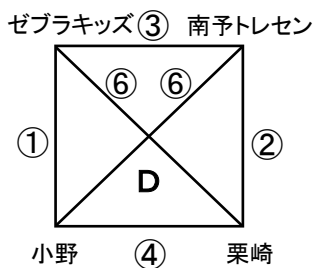

【試合時間・審判割】

試合時間	A コート (山側)			B コート (谷側)		
	チーム	審判	チーム	チーム	審判	チーム
① 09:30 ~	潮見	香川	宮前	帝人	三津浜	石井
② 10:10 ~	ヴィパルテ	潮見	香川トレセン	三津浜	石井	NSP丸亀
③ 10:50 ~	東予トレセン	ヴィパ	旭JFC	寿山	丸亀	MFC
④ 11:30 ~	潮見	東予	ヴィパルテ	宮前	MFC	香川トレセン
⑤ 12:10 ~	帝人	潮見	東予トレセン	石井	宮前	旭JFC
⑥ 12:50 ~	三津浜	帝人	寿山	NSP丸亀	旭	MFC
⑦ 13:30 ~	潮見	寿山	香川トレセン	宮前	MFC	ヴィパルテ
⑧ 14:10 ~	帝人	香川	旭JFC	石井	宮前	東予トレセン
⑨ 14:50 ~	三津浜	帝人	MFC	NSP丸亀	石井	寿山

【 会場:運動公園 補助競技場・多目的広場 】