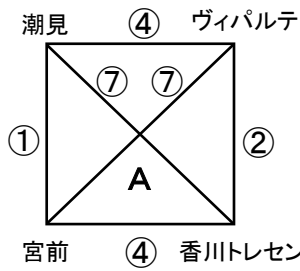

≪ ミズノチャレンジカップ愛媛・U-11 予選リーグ組合せ ≫

R2年1月18日

【 会場:野外活動センター 】

【試合時間・審判割】

試合時間	A コート (山側)			B コート (谷側)		
	チーム	審判	チーム	チーム	審判	チーム
① 09:30 ~	潮見	香川	宮前	帝人	三津浜	石井
② 10:10 ~	ヴィパルテ	潮見	香川トレセン	三津浜	石井	NSP丸亀
③ 10:50 ~	東予トレセン	ヴィパ	旭JFC	寿山	丸亀	MFC
④ 11:30 ~	潮見	東予	ヴィパルテ	宮前	MFC	香川トレセン
⑤ 12:10 ~	帝人	潮見	東予トレセン	石井	宮前	旭JFC
⑥ 12:50 ~	三津浜	帝人	寿山	NSP丸亀	旭	MFC
⑦ 13:30 ~	潮見	寿山	香川トレセン	宮前	MFC	ヴィパルテ
⑧ 14:10 ~	帝人	香川	旭JFC	石井	宮前	東予トレセン
⑨ 14:50 ~	三津浜	帝人	MFC	NSP丸亀	石井	寿山

【 会場:運動公園 補助競技場・多目的広場 】

【試合時間・審判割】

※ ⑨~⑩ フレンドリーマッチにご利用ください

試合時間	補助競技場・C(西側)			補助競技場・D(東側)			多目的広場・E		
	チーム	審判	チーム	チーム	審判	チーム	チーム	審判	チーム
① 09:30 ~	ゼブラキッズ	南予	小野	松山	宿毛	久米	麻生	久枝	椿
② 10:10 ~	チェリー栗崎	小野	南予トレセン	宿毛	久米	広島高陽	岡小	椿	久枝
③ 10:50 ~	ゼブラキッズ	栗崎	南予トレセン	池田JFC	高陽	たどつ	エストレーラス	岡小	コスモ東広島
④ 11:30 ~	小野	ゼブラ	チェリー栗崎	松山	たどつ	広島高陽	久米	エスト	宿毛
⑤ 12:10 ~	麻生	小野	たどつ	椿	松山	池田JFC	岡小	久米	コスモ東広島
⑥ 12:50 ~	ゼブラキッズ	麻生	チェリー栗崎	小野	椿	南予トレセン	久枝	コスモ	エストレーラス
⑦ 13:30 ~	松山	ゼブラ	宿毛	久米	南予	広島高陽	麻生	久枝	池田JFC
⑧ 14:10 ~	椿	松山	たどつ	岡小	久米	エストレーラス	久枝	池田	コスモ東広島
⑨ 14:50 ~	オープン		オープン	オープン		オープン	オープン		オープン
⑩ 15:30 ~	オープン		オープン	オープン		オープン	オープン		オープン