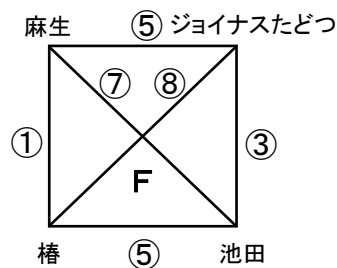

【試合時間・審判割】

試合時間	A コート (山側)			B コート (谷側)		
	チーム	審判	チーム	チーム	審判	チーム
① 09:30 ~	潮見	香川	宮前	帝人	三津浜	石井
② 10:10 ~	ヴィパルテ	潮見	香川トレセン	三津浜	石井	NSP丸亀
③ 10:50 ~	東予トレセン	ヴィパ	旭JFC	寿山	丸亀	MFC
④ 11:30 ~	潮見	東予	ヴィパルテ	宮前	MFC	香川トレセン
⑤ 12:10 ~	帝人	潮見	東予トレセン	石井	宮前	旭JFC
⑥ 12:50 ~	三津浜	帝人	寿山	NSP丸亀	旭	MFC
⑦ 13:30 ~	潮見	寿山	香川トレセン	宮前	MFC	ヴィパルテ
⑧ 14:10 ~	帝人	香川	旭JFC	石井	宮前	東予トレセン
⑨ 14:50 ~	三津浜	帝人	MFC	NSP丸亀	石井	寿山

【 会場:運動公園 補助競技場・多目的広場 】