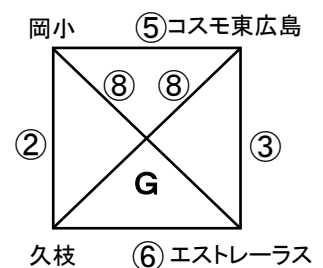

【試合時間・審判割】

試合時間	A コート (山側)			B コート (谷側)		
	チーム	審判	チーム	チーム	審判	チーム
① 09:30 ~	潮見	香川	宮前	帝人	三津浜	石井
② 10:10 ~	ヴィパルテ	潮見	香川トレセン	三津浜	石井	NSP丸亀
③ 10:50 ~	東予トレセン	ヴィパ	旭JFC	寿山	丸亀	MFC
④ 11:30 ~	潮見	東予	ヴィパルテ	宮前	MFC	香川トレセン
⑤ 12:10 ~	帝人	潮見	東予トレセン	石井	宮前	旭JFC
⑥ 12:50 ~	三津浜	帝人	寿山	NSP丸亀	旭	MFC
⑦ 13:30 ~	潮見	寿山	香川トレセン	宮前	MFC	ヴィパルテ
⑧ 14:10 ~	帝人	香川	旭JFC	石井	宮前	東予トレセン
⑨ 14:50 ~	三津浜	帝人	MFC	NSP丸亀	石井	寿山

【 会場:運動公園 補助競技場・多目的広場 】