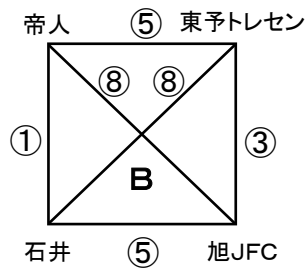

≪ ミズノチャレンジカップ愛媛・U-11 予選リーグ組合せ ≫

R2年1月18日

【 会場:野外活動センター 】

【試合時間・審判割】

試合時間	A コート (山側)			B コート (谷側)		
	チーム	審判	チーム	チーム	審判	チーム
① 09:30 ~	潮見	香川	宮前	帝人	三津浜	石井
② 10:10 ~	ヴィパルテ	潮見	香川トレセン	三津浜	石井	NSP丸亀
③ 10:50 ~	東予トレセン	ヴィパ	旭JFC	寿山	丸亀	MFC
④ 11:30 ~	潮見	東予	ヴィパルテ	宮前	MFC	香川トレセン
⑤ 12:10 ~	帝人	潮見	東予トレセン	石井	宮前	旭JFC
⑥ 12:50 ~	三津浜	帝人	寿山	NSP丸亀	旭	MFC
⑦ 13:30 ~	潮見	寿山	香川トレセン	宮前	MFC	ヴィパルテ
⑧ 14:10 ~	帝人	香川	旭JFC	石井	宮前	東予トレセン
⑨ 14:50 ~	三津浜	帝人	MFC	NSP丸亀	石井	寿山

【 会場:運動公園 補助競技場・多目的広場 】

【試合時間・審判割】

※ ⑨~⑩ フレンドリーマッチにご利用ください

試合時間	補助競技場・C(西側)			補助競技場・D(東側)			多目的広場・E		
	チーム	審判	チーム	チーム	審判	チーム	チーム	審判	チーム
① 09:30 ~	ゼブラキッズ	南予	小野	松山	宿毛	久米	麻生	久枝	椿
② 10:10 ~	チェリー栗崎	小野	南予トレセン	宿毛	久米	広島高陽	岡小	椿	久枝
③ 10:50 ~	ゼブラキッズ	栗崎	南予トレセン	池田JFC	高陽	たどつ	エストレーラス	岡小	コスモ東広島
④ 11:30 ~	小野	ゼブラ	チェリー栗崎	松山	たどつ	広島高陽	久米	エスト	宿毛
⑤ 12:10 ~	麻生	小野	たどつ	椿	松山	池田JFC	岡小	久米	コスモ東広島
⑥ 12:50 ~	ゼブラキッズ	麻生	チェリー栗崎	小野	椿	南予トレセン	久枝	コスモ	エストレーラス
⑦ 13:30 ~	松山	ゼブラ	宿毛	久米	南予	広島高陽	麻生	久枝	池田JFC
⑧ 14:10 ~	椿	松山	たどつ	岡小	久米	エストレーラス	久枝	池田	コスモ東広島
⑨ 14:50 ~	オープン		オープン	オープン		オープン	オープン		オープン
⑩ 15:30 ~	オープン		オープン	オープン		オープン	オープン		オープン