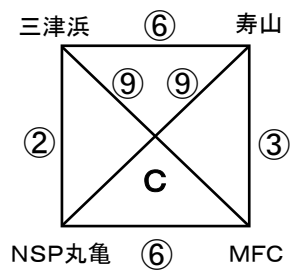

≪ ミズノチャレンジカップ愛媛・U-11 予選リーグ組合せ ≫

R2年1月18日

【 会場:野外活動センター 】

【試合時間・審判割】

試合時間	A コート (山側)			B コート (谷側)		
	チーム	審判	チーム	チーム	審判	チーム
① 09:30 ~	潮見	香川	宮前	帝人	三津浜	石井
② 10:10 ~	ヴィパルテ	潮見	香川トレセン	三津浜	石井	NSP丸亀
③ 10:50 ~	東予トレセン	ヴィパ	旭JFC	寿山	丸亀	MFC
④ 11:30 ~	潮見	東予	ヴィパルテ	宮前	MFC	香川トレセン
⑤ 12:10 ~	帝人	潮見	東予トレセン	石井	宮前	旭JFC
⑥ 12:50 ~	三津浜	帝人	寿山	NSP丸亀	旭	MFC
⑦ 13:30 ~	潮見	寿山	香川トレセン	宮前	MFC	ヴィパルテ
⑧ 14:10 ~	帝人	香川	旭JFC	石井	宮前	東予トレセン
⑨ 14:50 ~	三津浜	帝人	MFC	NSP丸亀	石井	寿山

【 会場:運動公園 補助競技場・多目的広場 】

【試合時間・審判割】

※ ⑨~⑩ フレンドリーマッチにご利用ください

試合時間	補助競技場・C(西側)			補助競技場・D(東側)			多目的広場・E		
	チーム	審判	チーム	チーム	審判	チーム	チーム	審判	チーム
① 09:30 ~	ゼブラキッズ	南予	小野	松山	宿毛	久米	麻生	久枝	椿
② 10:10 ~	チェリー栗崎	小野	南予トレセン	宿毛	久米	広島高陽	岡小	椿	久枝
③ 10:50 ~	ゼブラキッズ	栗崎	南予トレセン	池田JFC	高陽	たどつ	エストレーラス	岡小	コスモ東広島
④ 11:30 ~	小野	ゼブラ	チェリー栗崎	松山	たどつ	広島高陽	久米	エスト	宿毛
⑤ 12:10 ~	麻生	小野	たどつ	椿	松山	池田JFC	岡小	久米	コスモ東広島
⑥ 12:50 ~	ゼブラキッズ	麻生	チェリー栗崎	小野	椿	南予トレセン	久枝	コスモ	エストレーラス
⑦ 13:30 ~	松山	ゼブラ	宿毛	久米	南予	広島高陽	麻生	久枝	池田JFC
⑧ 14:10 ~	椿	松山	たどつ	岡小	久米	エストレーラス	久枝	池田	コスモ東広島
⑨ 14:50 ~	オープン		オープン	オープン		オープン	オープン		オープン
⑩ 15:30 ~	オープン		オープン	オープン		オープン	オープン		オープン