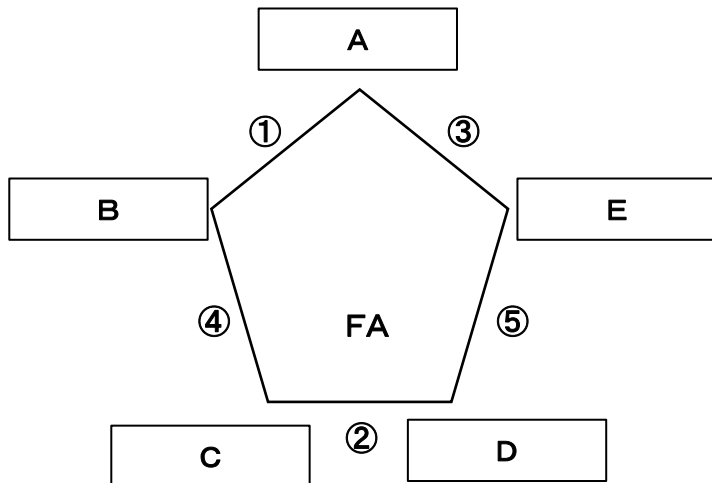

《 山側コート 》

《 谷側コート 》

【 山側コート 】

試合時間	対 戦 チ ー ム			主審	副審	副審
① 10:00 ~	A	対	B	派遣	C	D
② 10:50 ~	C	対	D	派遣	A	E
③ 11:40 ~	E	対	A	派遣	B	C
④ 12:30 ~	B	対	C	派遣	D	E
⑤ 13:20 ~	D	対	E	派遣	A	B

【 谷側コート 】

試合時間	対 戦 チ ー ム			主審	副審	副審
(1) 10:00 ~	F	対	G	派遣	H	I
(2) 10:50 ~	H	対	I	派遣	F	J
(3) 11:40 ~	J	対	F	派遣	G	H
(4) 12:30 ~	G	対	H	派遣	I	J
(5) 13:20 ~	I	対	J	派遣	F	G

【特記事項】

- ※ 組み合わせ抽選会 : AM8:00~ クラブハウス2F会議室 (チーム代表者1名参加)
- ※ 閉会式・表彰式 : 14:00 ~ (試合終了後)

【その他・注意事項】

- ※ 無観客開催とします、チームID・PASSカード準備ください(5名以内)
- ※ クラブハウス横駐車場・チーム1台とします
- 但し、13:00以降 閉会式役員用確保にご協力ください