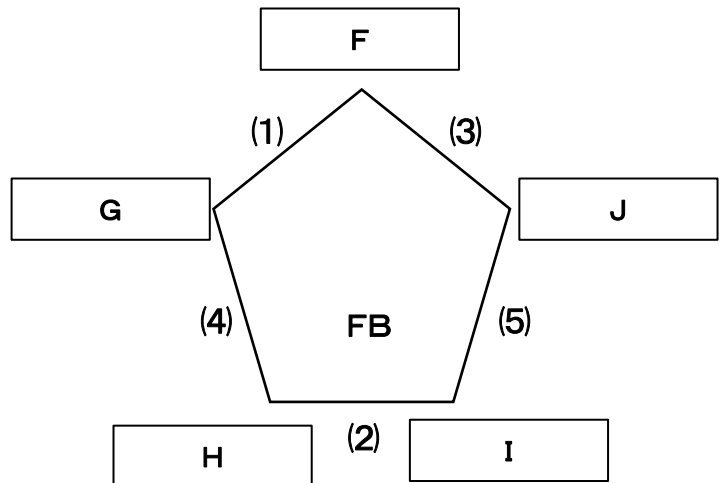

《 山側コート 》

《 谷側コート 》

【 山側コート 】

試合時間	対 戦 チ ー ム			主審	副審	副審
① 10:00 ~	A	対	B	派遣	C	D
② 10:50 ~	C	対	D	派遣	A	E
③ 11:40 ~	E	対	A	派遣	B	C
④ 12:30 ~	B	対	C	派遣	D	E
⑤ 13:20 ~	D	対	E	派遣	A	B

【 谷側コート 】

試合時間	対 戦 チ ー ム			主審	副審	副審
(1) 10:00 ~	F	対	G	派遣	H	I
(2) 10:50 ~	H	対	I	派遣	F	J
(3) 11:40 ~	J	対	F	派遣	G	H
(4) 12:30 ~	G	対	H	派遣	I	J
(5) 13:20 ~	I	対	J	派遣	F	G